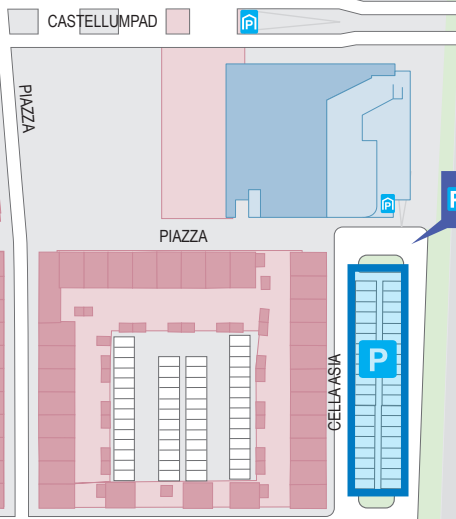

0 25 50 m

DE BOUW →

HOLLANDSPOOR →

BLAUWE ZONE CASTELLUM