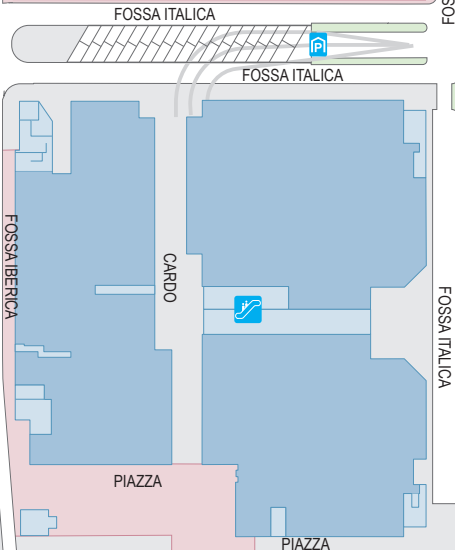

0 25 50 m

DE BOUW →

HOLLANDSPOOR →

BLAUWE ZONE CASTELLUM