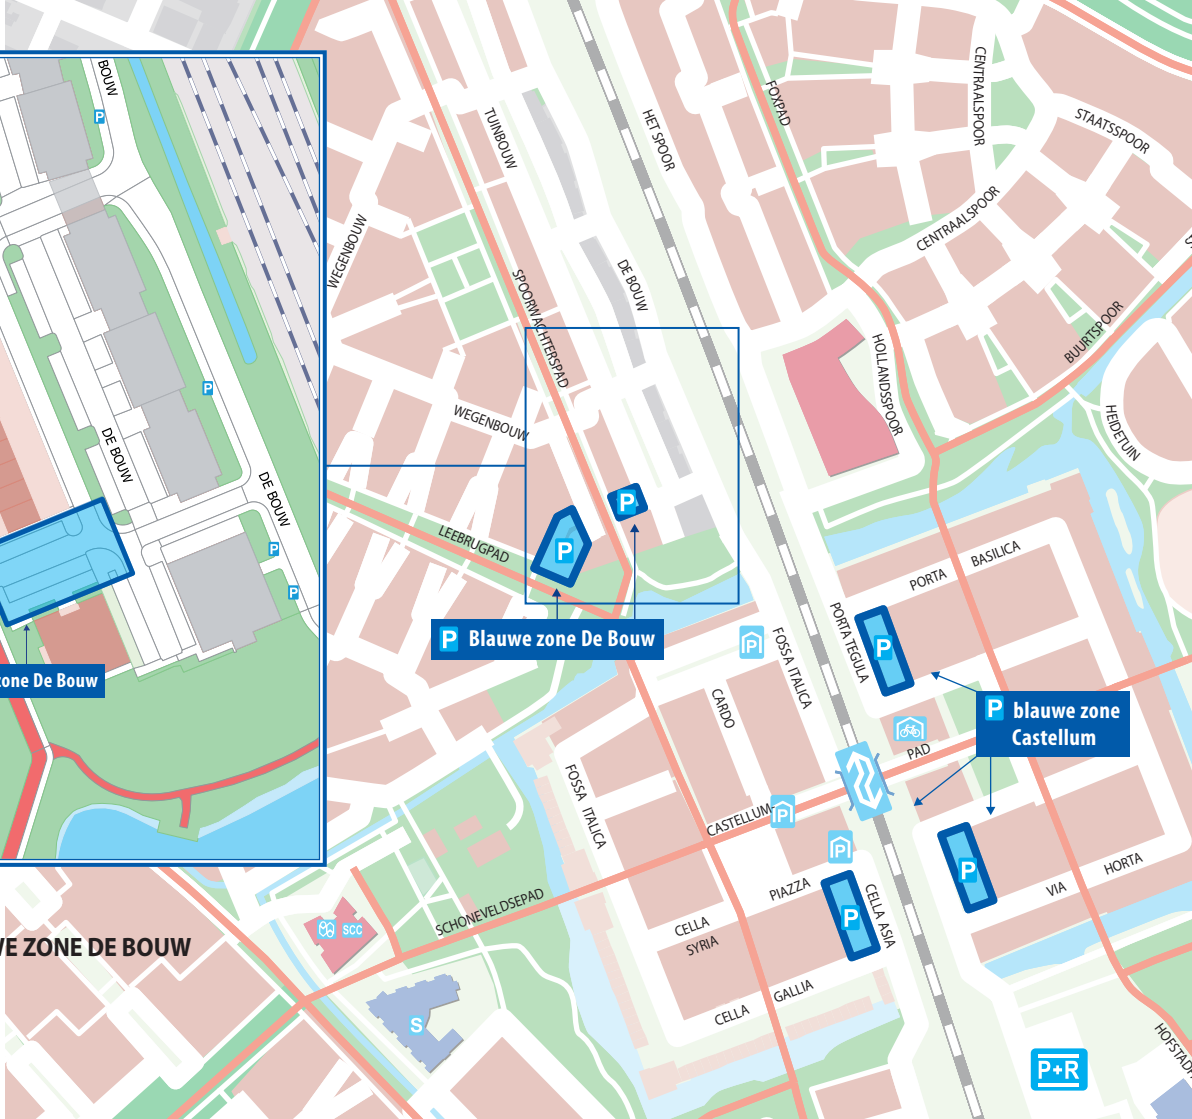

**Blauwe zone De Bouw**

gemeente Houten

**BLAUWE ZONE DE BOUW**

**P Blauwe zone De Bouw**

**P blauwe zone Castellum**

**P+R**