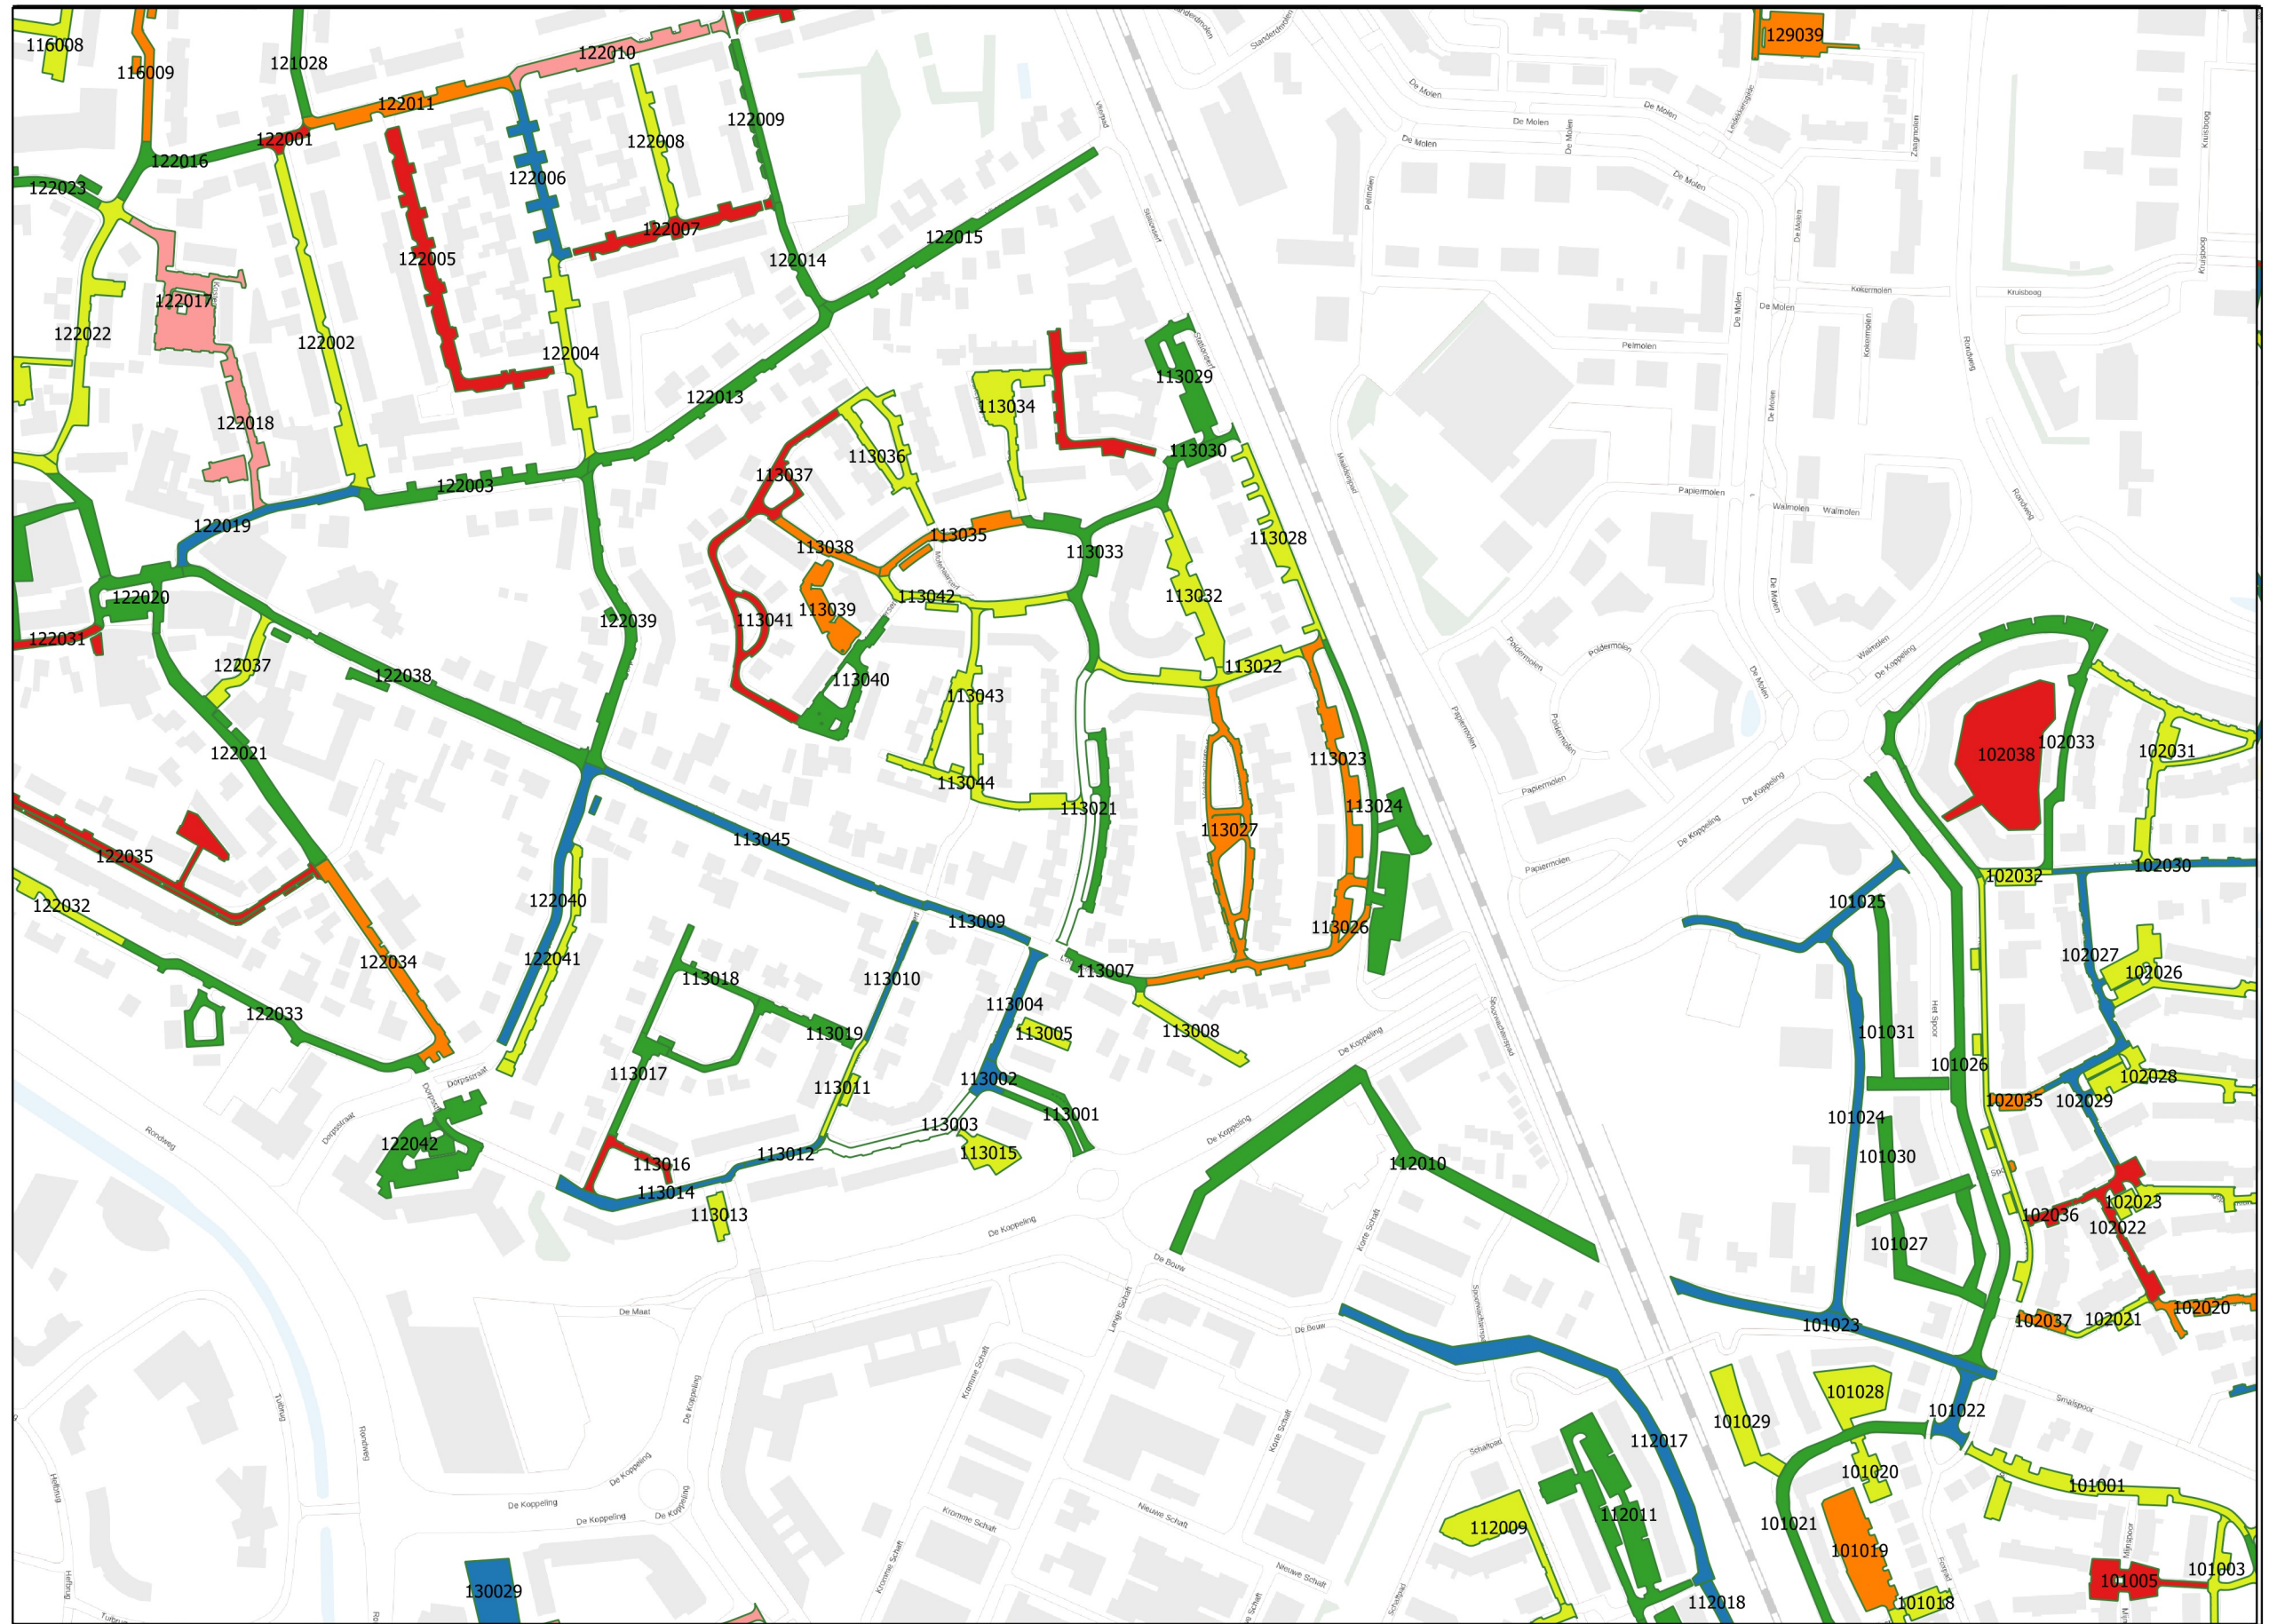

Bezettingsgraden openbare weg woongebieden (nachttelling)

113 Erven

Legenda

- Geen cap. wel bezetting
- Geen cap. geen bezetting
- 0% - 59%
- 60%-79%
- 80%-89%
- 90%-99%
- 100% of meer