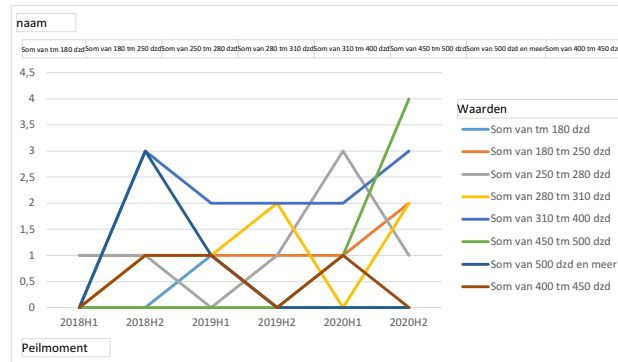

naam Houten

Rijlabels	Som van tm 180 dzd	Som van 180 tm 250 dzd	Som van 250 tm 280 dzd	Som van 280 tm 310 dzd	Som van 310 tm 400 dzd	Som van 450 tm 500 dzd	Som van 500 dzd en meer	Som van 400 tm 450 dzd
2018H1	0	1	1	0	0	0	0	0
2018H2	0	1	1	1	3	0	3	1
2019H1	1	1	0	1	2	0	1	1
2019H2	0	1	1	2	2	0	0	0
2020H1	0	1	3	0	2	1	0	1
2020H2	0	2	1	2	3	4	0	0
Eindtotaal	1	7	7	6	12	5	4	3