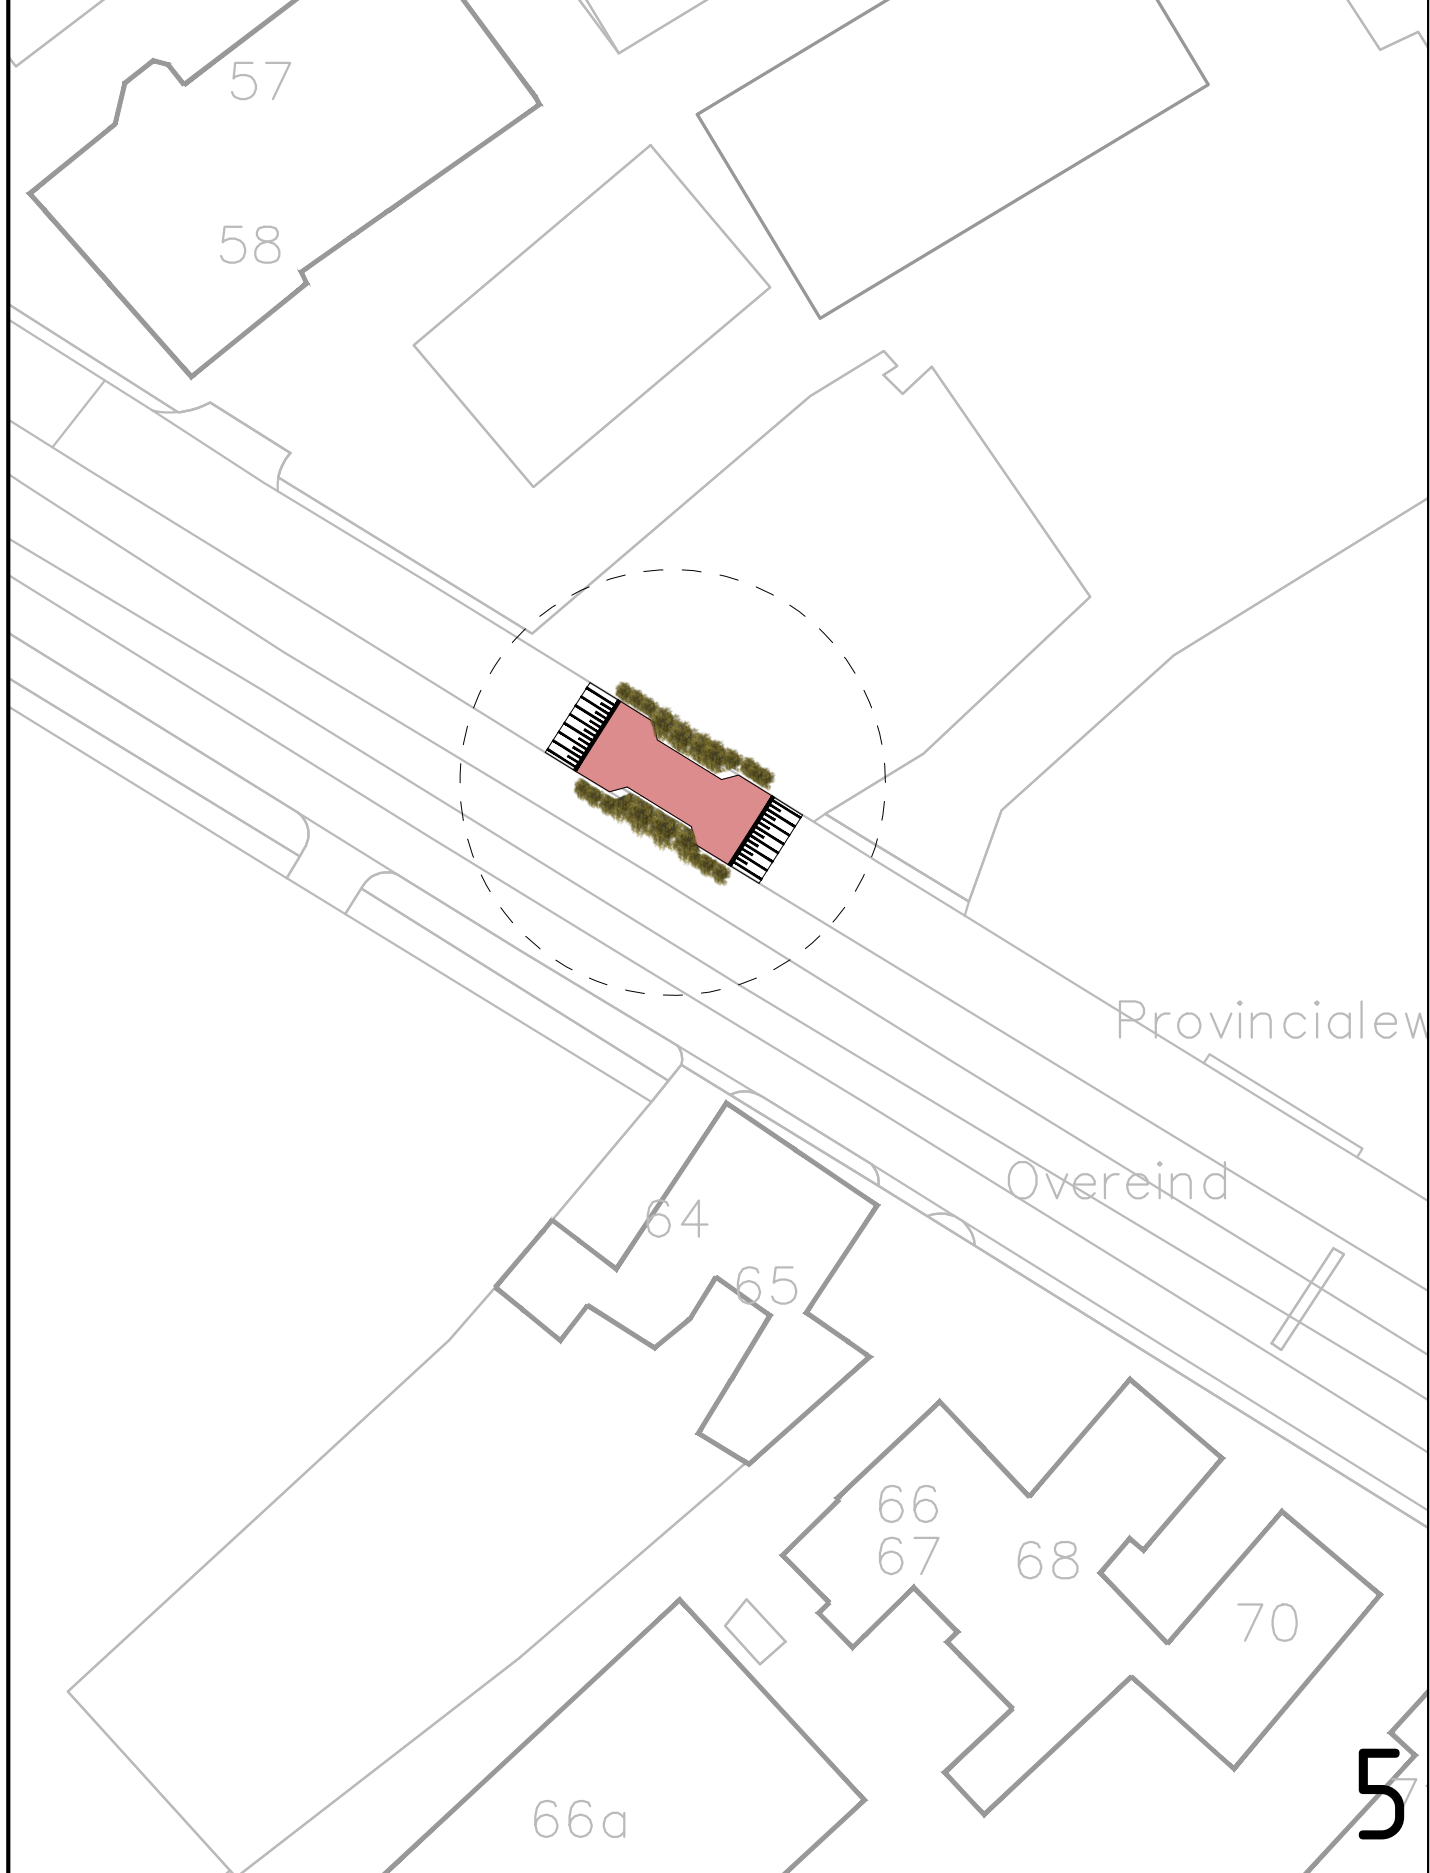

Wegversmalling met haag, rood vlak en
drempelmarkering
ter hoogte van huisnummer 58

Verhoging attentieniveau ter hoogte van
bruggetje met rood vlak en drempelmarkering
ter hoogte van huisnummer 65

Gemeente Houten
Mobiliteitsmaatregelen Eiland van Schalkwijk
Maatregelen Provinciale weg deel 3

Kenmerk 001472.20190121.T01.04 04
Datum 21-01-2019
Ontwerper Suzanne Spapens
Schaal 1:500
Bestand A3

adviseurs
mobiliteit
**Goudappel
Coffeng**

Deventer - Den Haag - Eindhoven - Leeuwarden - Amsterdam

www.goudappel.nl